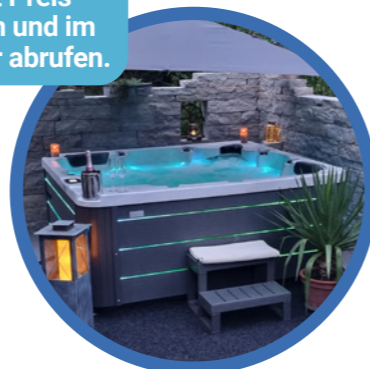

3 Personen (1 Sitz, 2 Liegen) | **320** Leergewicht (kg) | **980** Wasservolumen (l) | **58** Massagedüsen | **210 x 170 x 92** Maße (cm)

Fantastisches Raumwunder

Seine kompakte Größe macht unser Model „Todtmoos“ so unwiderstehlich. Auf kleiner Fläche sorgt der Gute-Laune-Garant auf Balkon, Terrasse oder im Garten für Wohlfühl- Atmosphäre. Zwei Liegeflächen nebeneinander laden zum Relaxen ein, mit einem zusätzlichen Sitzplatz gegenüber ist auch für die junge Familie ausreichend Platz. 58 Massagedüsen und 2 getrennte Massagepumpen versprechen körperliche und seelische Entspannung.

~~9.299,- €~~

8.499,- €

Mehr Infos zu diesem Artikel: