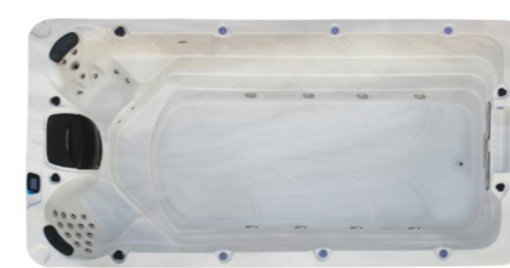

Swim Spa – Schluchsee

Kupfer-Ionisierung zur Desinfektion & Wärmepumpe möglich

Jetzt Preis sichern und im Frühjahr abrufen.